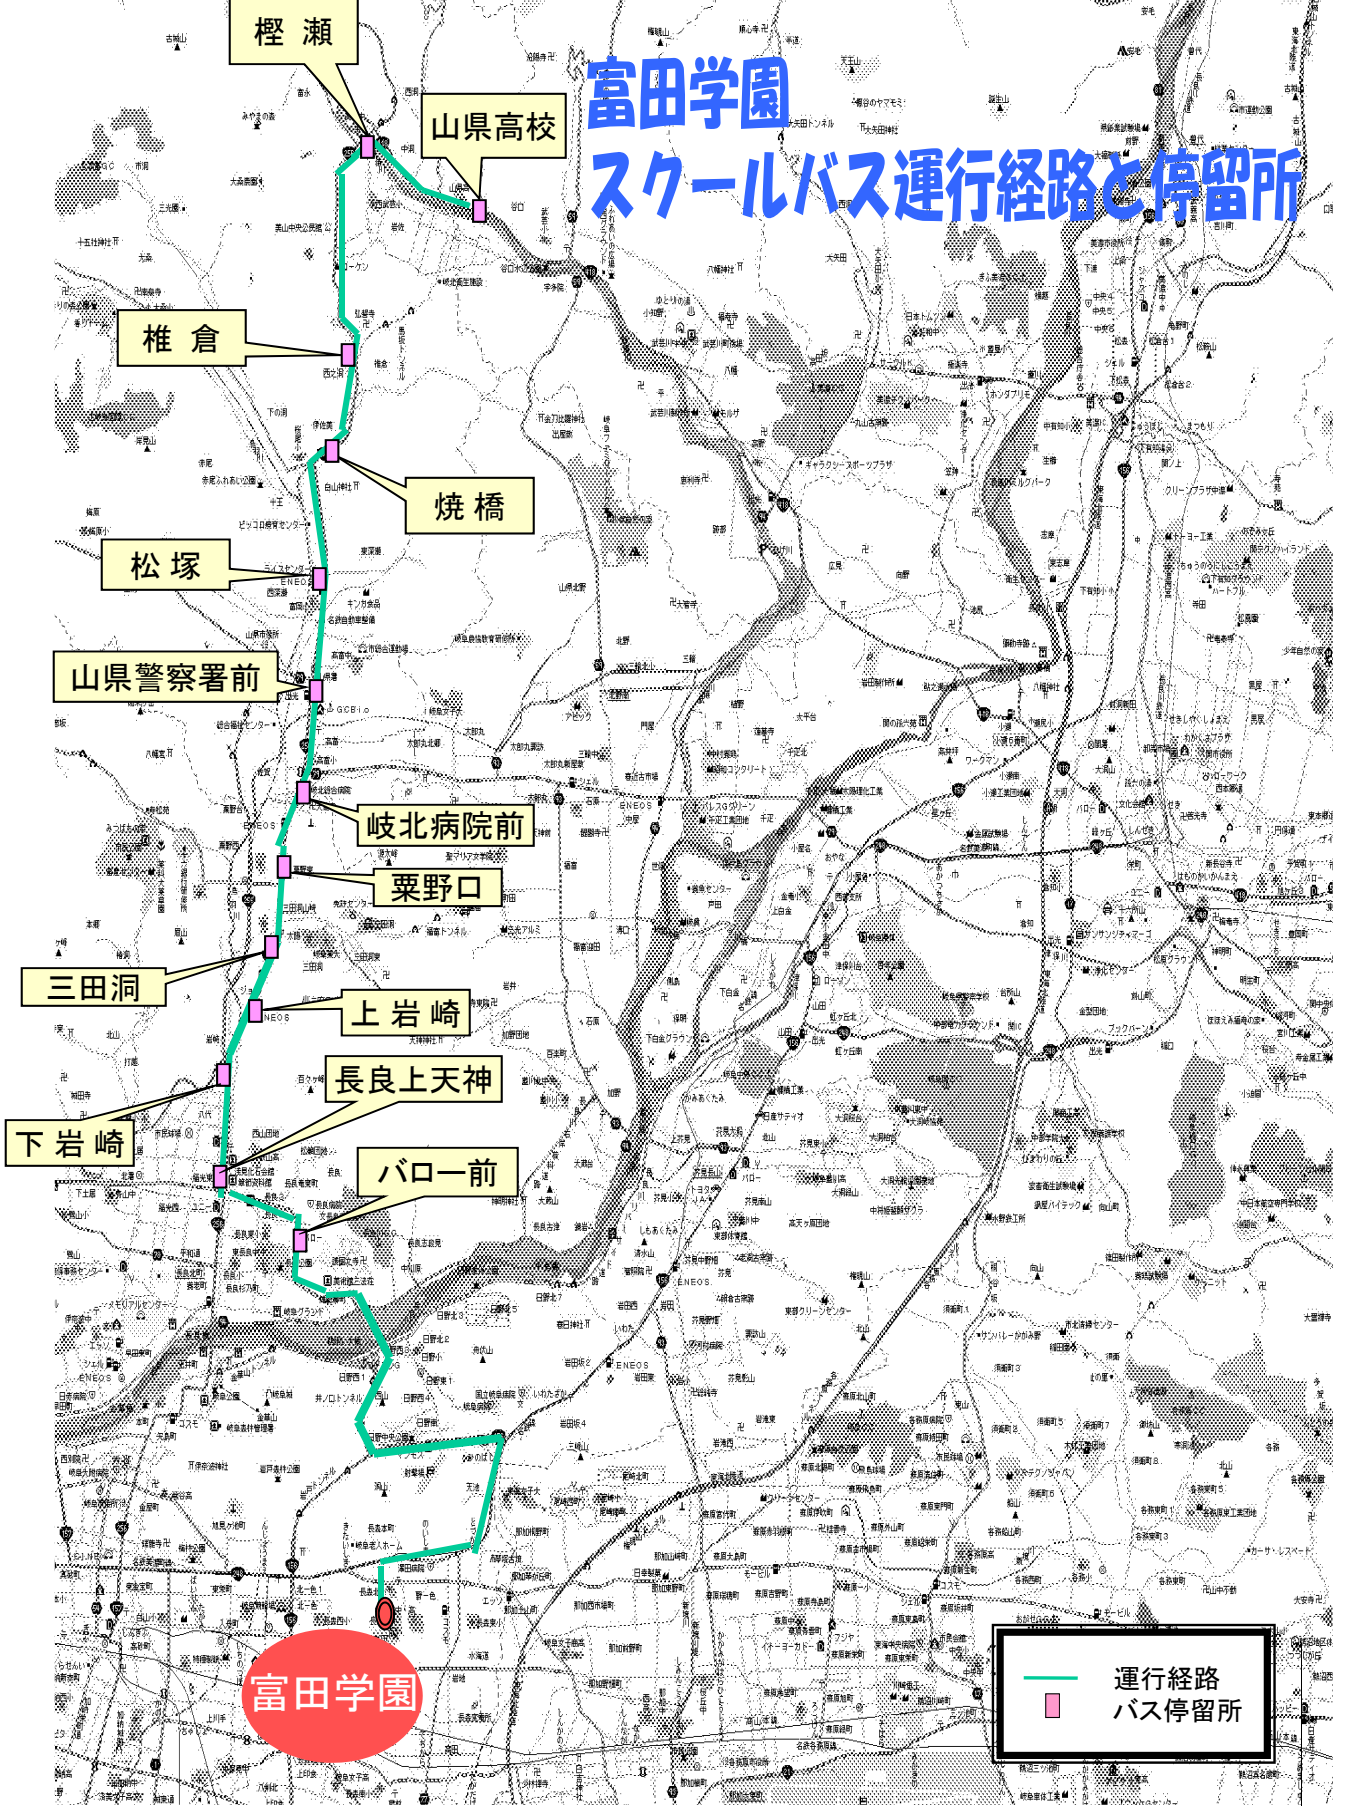

富田学園 スクールバス運行経路と停留所

富田学園

運行経路
バス停留所